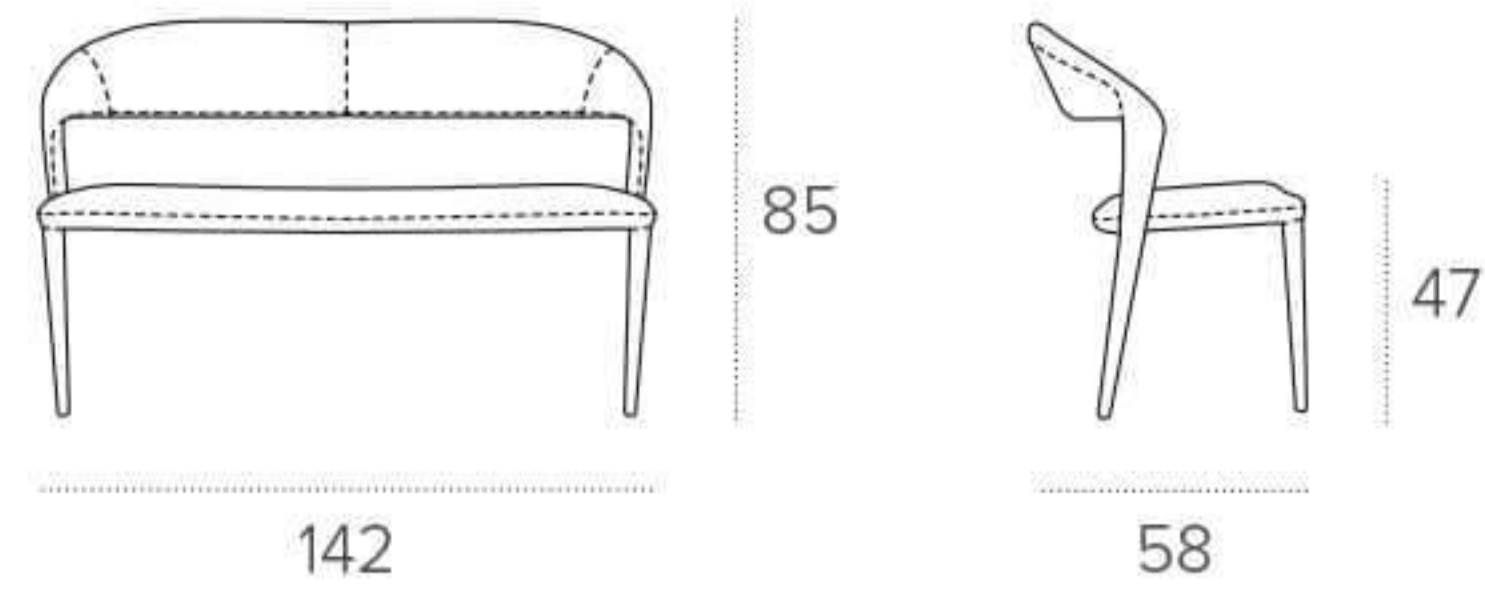

DENVER 110

PANCA / BENCH

COD. SP617

L 112 P 58 H 47/85 cm

112

85

47

58

6H71
TABACCO
VINTAGE
VINTAGE
TOBACCO

ESAUITO/
OUT OF STOCK

STRUTTURA E SEDUTA
FRAME AND SEAT

MICROFIBRA
Microfibre

6N30
BLU
BLUE

6N34
AZZURRO
LIGHT BLUE

6N64
NOCCIOLA
HAZELNUT

ESAUITO/
OUT OF STOCK

DENVER 140

PANCA / BENCH

COD. SP623

L 142 P 58 H 47/85 cm

FINITURE / FINISHES

STRUTTURA E SEDUTA
FRAME AND SEAT

SOFT TOUCH VINTAGE
Soft touch Vintage

6H21
GRAFITE
VINTAGE
VINTAGE
GRAPHITE