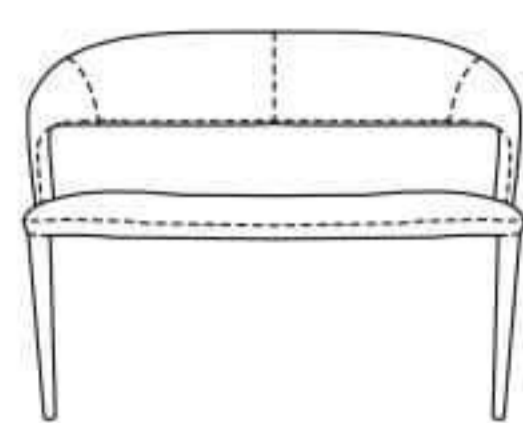

DENVER 110

PANCA / BENCH

COD. SP617

L 112 P 58 H 47/85 cm

112

85

47

58

FINITURE / FINISHES

STRUTTURA E SEDUTA
FRAME AND SEAT

SOFT TOUCH VINTAGE
Soft touch Vintage

6H21
GRAFITE
VINTAGE
VINTAGE
GRAPHITE

6H24
GHIACCIO
VINTAGE
VINTAGE ICE
GREY

6H29
TORTORA
VINTAGE
VINTAGE
TURTLEDOVE

DENVER 140

PANCA / BENCH

COD. SP623

L 142 P 58 H 47/85 cm

FINITURE / FINISHES

STRUTTURA E SEDUTA
FRAME AND SEAT

SOFT TOUCH VINTAGE
Soft touch Vintage

6H21
GRAFITE
VINTAGE
VINTAGE
GRAPHITE