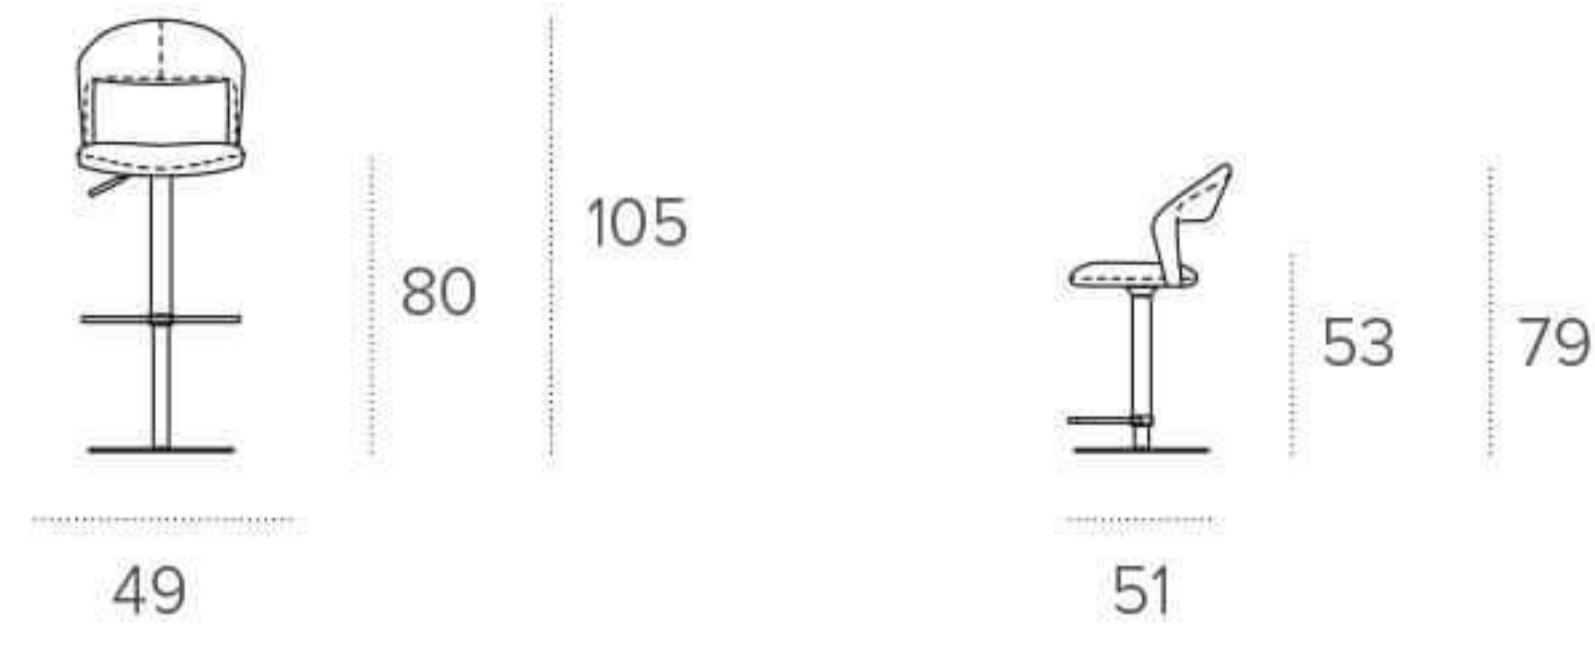

DENVER

SGABELLO / STOOL

SG117

L 49 P 51 H 53/80 - 79/105 cm

FINITURE / FINISHES

STRUTTURA / FRAME

METALLO
Metal

0110
NERO
BLACK

SGABELLO / STOOL

COD. SG199

L 49 P 54 H 70/92 cm

FINITURE / FINISHES

STRUTTURA / FRAME

METALLO
Metal

0110
NERO
BLACK

0112
BRONZO
BRONZE