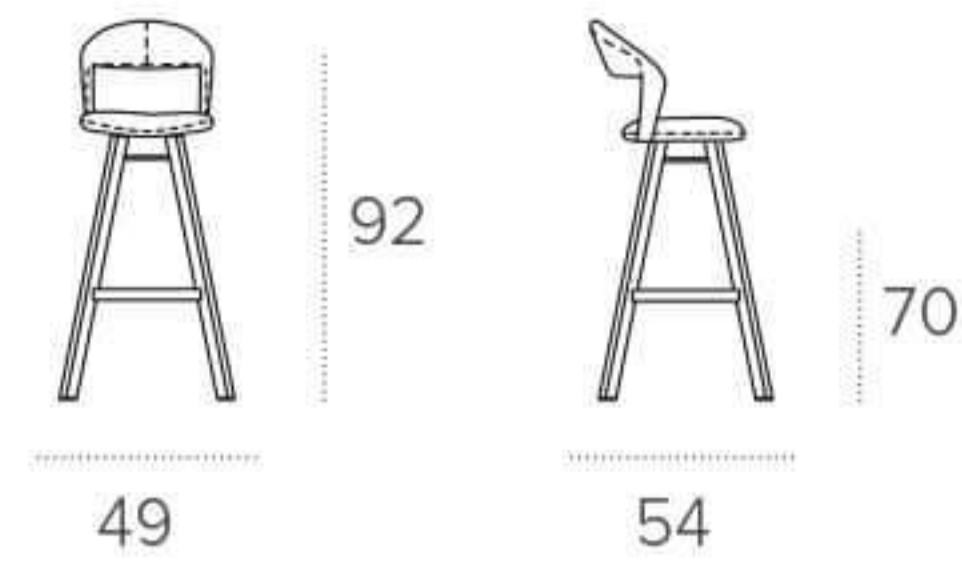

DENVER

SGABELLO / STOOL

SG117

L 49 P 51 H 53/80 - 79/105 cm

FINITURE / FINISHES

STRUTTURA / FRAME

METALLO
Metal

0110
NERO
BLACK

SGABELLO / STOOL

COD. SG199

L 49 P 54 H 70/92 cm

FINITURE / FINISHES

STRUTTURA / FRAME

METALLO
Metal

0110
NERO
BLACK

0112
BRONZO
BRONZE