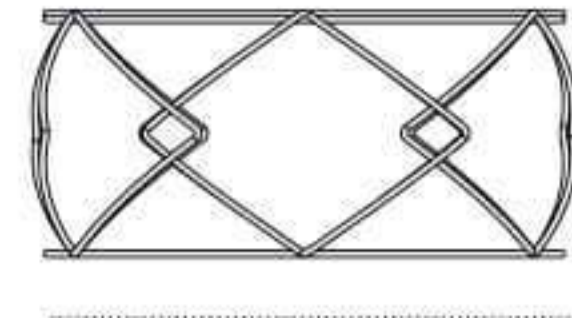

# DRUM

TAVOLINO DA SALOTTO/COFFEE TABLE

COD. TL173

Ø 80 H 38 cm

80

80

38