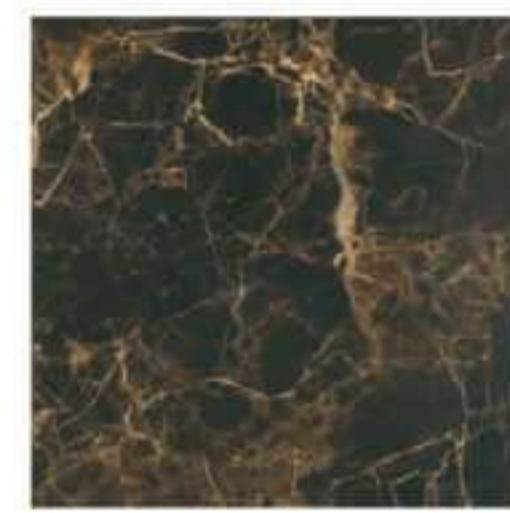

0108
BIANCO
WHITE

0139
TERRA
EARTH

PIANO / TOP

GRES
Stoneware

3521
GRAFITE
GRAPHITE

3828
CARRARA
CARRARA

3816
ALABASTRO
ALABASTER

3818
ARABESCATO
ARABESQUE

0122
GRAFITE
GRAPHITE

0108
BIANCO
WHITE

0139
TERRA
EARTH

PIANO / TOP

GRES
Stoneware

3521
GRAFITE
GRAPHITE

3828
CARRARA
CARRARA

3816
ALABASTRO
ALABASTER

3818
ARABESCATO
ARABESQUE

3660
EMPERADOR
EMPERADOR