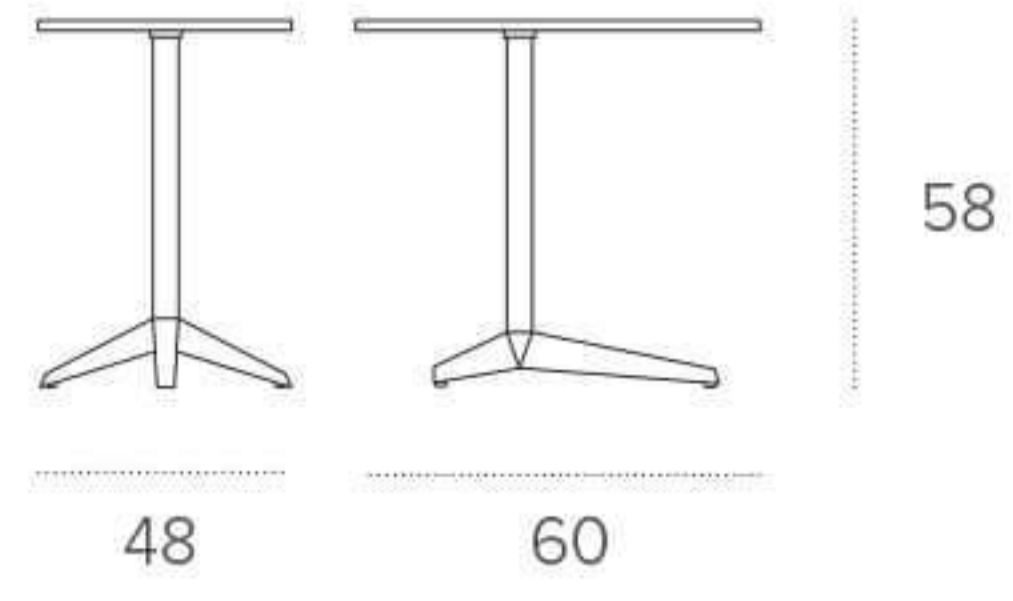

ELICA S

TAVOLINO DA SALOTTO/COFFEE TABLE

COD. TL512

L 48 P 60 H 58 cm

FINITURE / FINISHES

STRUTTURA / FRAME

METALLO
Metal

0122
GRAFITE
GRAPHITE

0108
BIANCO
WHITE

0139
TERRA
EARTH

PIANO / TOP

GRES
Stoneware

3521
GRAFITE
GRAPHITE

3828
CARRARA
CARRARA

3816
ALABASTRO
ALABASTER

3818
ARABESCATO
ARABESQUE

3660
EMPERADOR
EMPERADOR

ELICA L

TAVOLINO DA SALOTTO/COFFEE TABLE

COD. TL513

L 75 P 105 H 39 cm

FINITURE / FINISHES

STRUTTURA / FRAME

METALLO
Metal