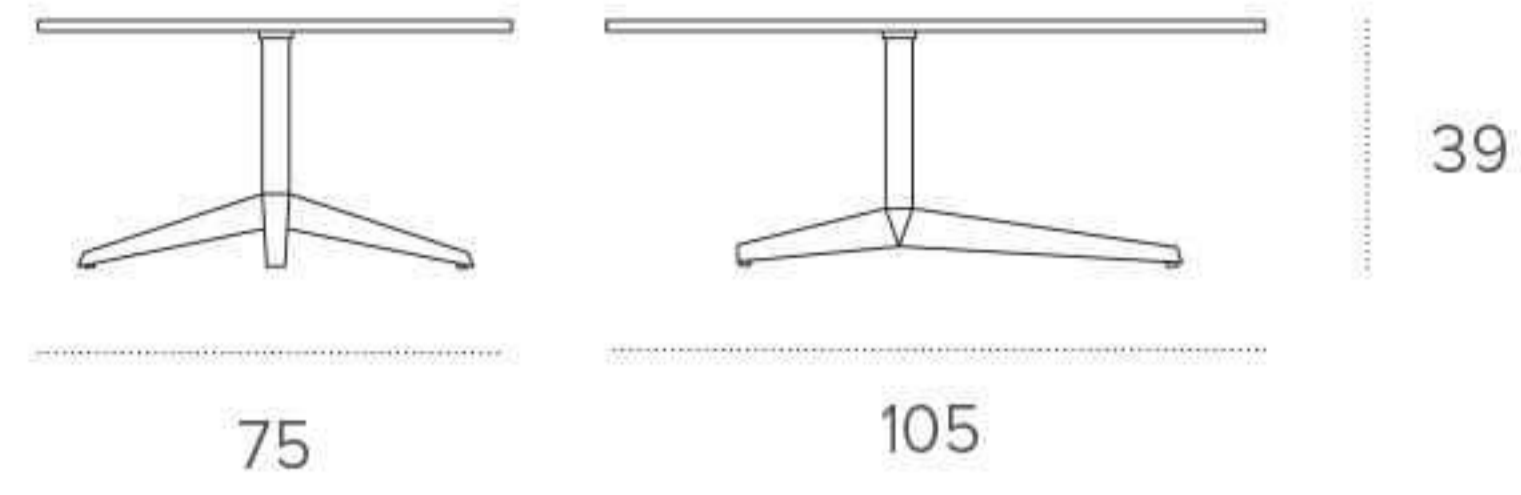

ELICA S

TAVOLINO DA SALOTTO/COFFEE TABLE

COD. TL512

L 48 P 60 H 58 cm

FINITURE / FINISHES

STRUTTURA / FRAME

METALLO
Metal

0122
GRAFITE
GRAPHITE

0108
BIANCO
WHITE

0139
TERRA
EARTH

PIANO / TOP

GRES
Stoneware

3521
GRAFITE
GRAPHITE

3828
CARRARA
CARRARA

3816
ALABASTRO
ALABASTER

3818
ARABESCATO
ARABESQUE

3660
EMPERADOR
EMPERADOR

ELICA L

TAVOLINO DA SALOTTO/COFFEE TABLE

COD. TL513

L 75 P 105 H 39 cm

FINITURE / FINISHES

STRUTTURA / FRAME

METALLO
Metal