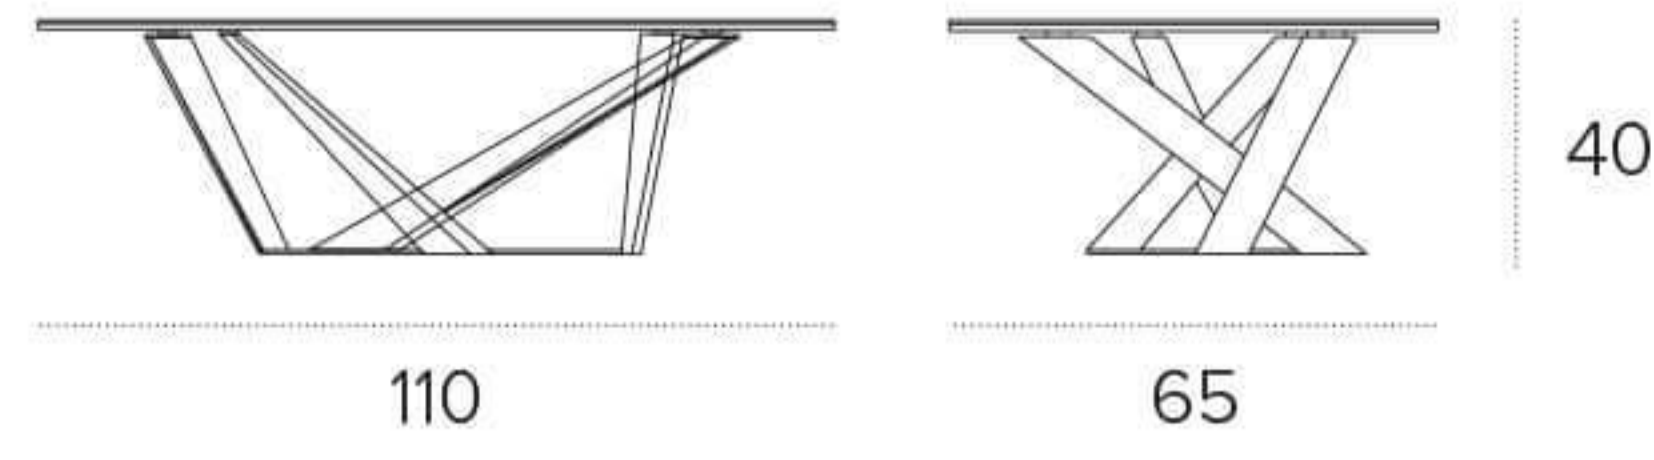

PRIAMO

TAVOLINO DA SALOTTO/COFFEE TABLE

COD. TL165 VETRO / GLASS

L 110 P 65 H 40

FINITURE / FINISHES

STRUTTURA / FRAME

METALLO
Metal

0108
BIANCO
WHITE

TAVOLINO DA SALOTTO/COFFEE TABLE

COD. TL165 GRES / STONEWARE

L 90 P 60 H 37 cm

FINITURE / FINISHES

STRUTTURA / FRAME

METALLO
Metal

0108
BIANCO
WHITE

0112
BRONZO
BRONZE