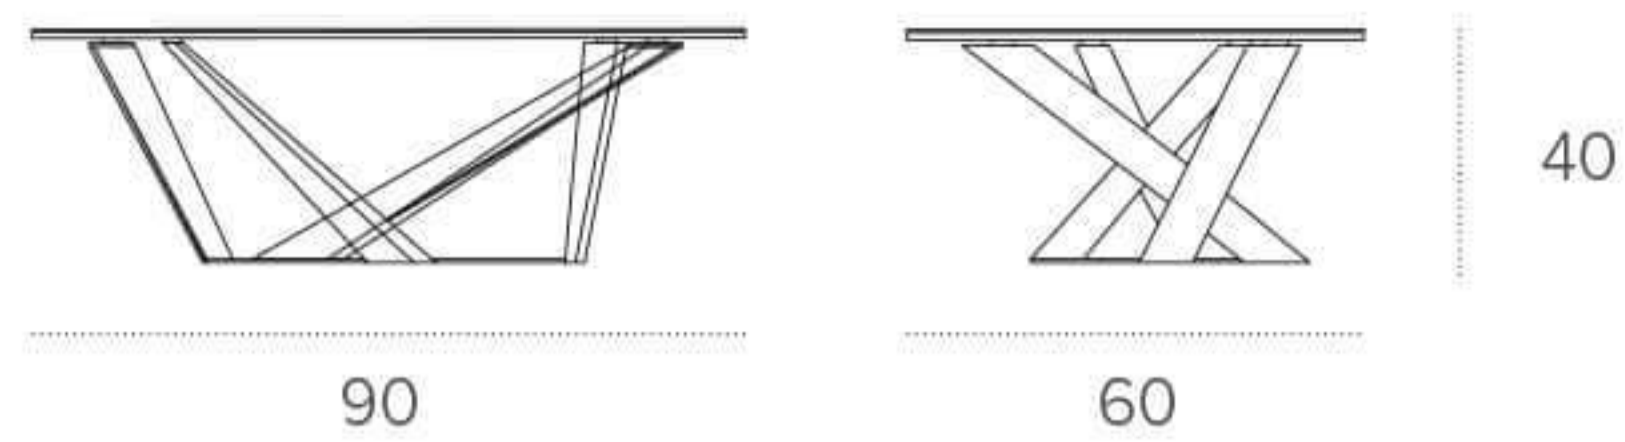

TAVOLINO DA SALOTTO/COFFEE TABLE

COD. TL165 GRES / STONEWARE

L 90 P 60 H 37 cm

FINITURE / FINISHES

STRUTTURA / FRAME

METALLO
Metal

0108
BIANCO
WHITE

0112
BRONZO
BRONZE