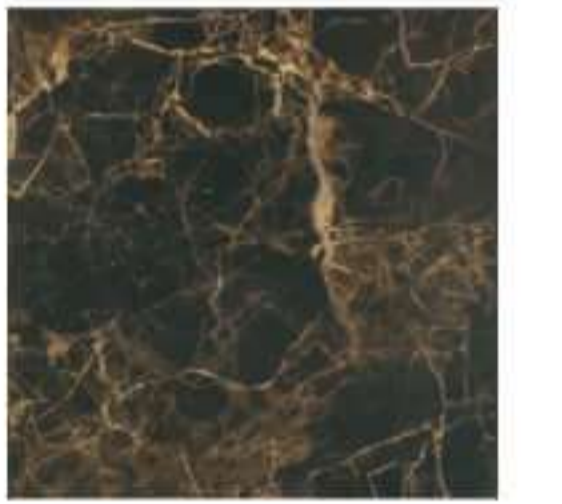

0112
BRONZO
BRONZE

8221
GRAFITE
GRAPHITE

8239
TERRA
EARTH

PIANO / TOP

GRES
Stoneware

3828
CARRARA
CARRARA

3816
ALABASTRO
ALABASTER

3818
ARABESCATO
ARABESQUE

3660
EMPERADOR
EMPERADOR

TWEET S

TAVOLINO DA SALOTTO/COFFEE TABLE

COD. TL510

Ø 80 H 38 cm

FINITURE / FINISHES

STRUTTURA / FRAME

AGGLOMERATO
Agglomerate

0108
BIANCO
WHITE

0112
BRONZO
BRONZE

8221
GRAFITE
GRAPHITE

8239
TERRA
EARTH

PIANO / TOP

GRES
Stoneware

3828
CARRARA
CARRARA

3816
ALABASTRO
ALABASTER

3818
ARABESCATO
ARABESQUE

3660
EMPERADOR
EMPERADOR