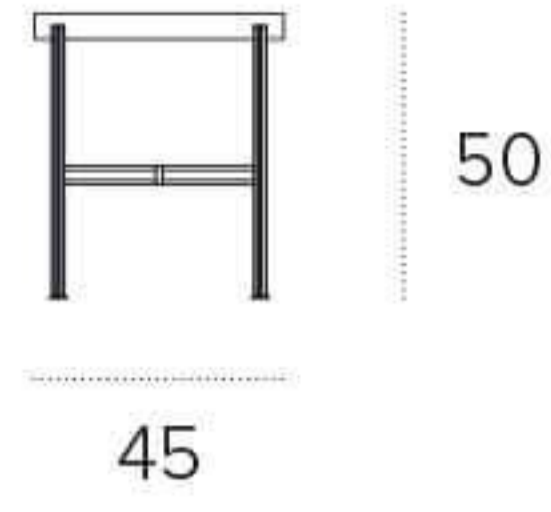

TWEET L

TAVOLINO DA SALOTTO/COFFEE TABLE

COD. TL509

Ø 45 H 50 cm

FINITURE / FINISHES

STRUTTURA / FRAME

AGGLOMERATO
Agglomerate

0108
BIANCO
WHITE

0112
BRONZO
BRONZE

8221
GRAFITE
GRAPHITE

8239
TERRA
EARTH

PIANO / TOP

GRES
Stoneware

3828
CARRARA
CARRARA

3816
ALABASTRO
ALABASTER

3818
ARABESCATO
ARABESQUE

3660
EMPERADOR
EMPERADOR

TWEET S

TAVOLINO DA SALOTTO/COFFEE TABLE

COD. TL510

Ø 80 H 38 cm

FINITURE / FINISHES

STRUTTURA / FRAME

AGGLOMERATO
Agglomerate