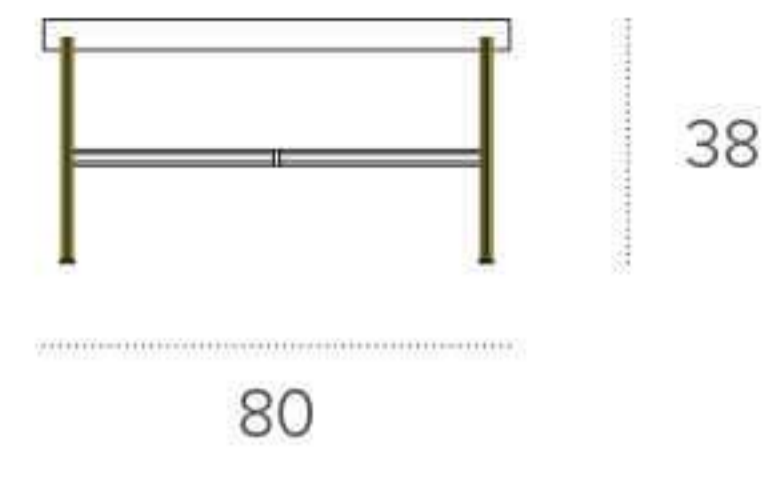

TWEET L

TAVOLINO DA SALOTTO/COFFEE TABLE

COD. TL509

Ø 45 H 50 cm

FINITURE / FINISHES

STRUTTURA / FRAME

AGGLOMERATO
Agglomerate

0108
BIANCO
WHITE

0112
BRONZO
BRONZE

8221
GRAFITE
GRAPHITE

8239
TERRA
EARTH

PIANO / TOP

GRES
Stoneware

3828
CARRARA
CARRARA

3816
ALABASTRO
ALABASTER

3818
ARABESCATO
ARABESQUE

3660
EMPERADOR
EMPERADOR

TWEET S

TAVOLINO DA SALOTTO/COFFEE TABLE

COD. TL510

Ø 80 H 38 cm

FINITURE / FINISHES

STRUTTURA / FRAME

AGGLOMERATO
Agglomerate