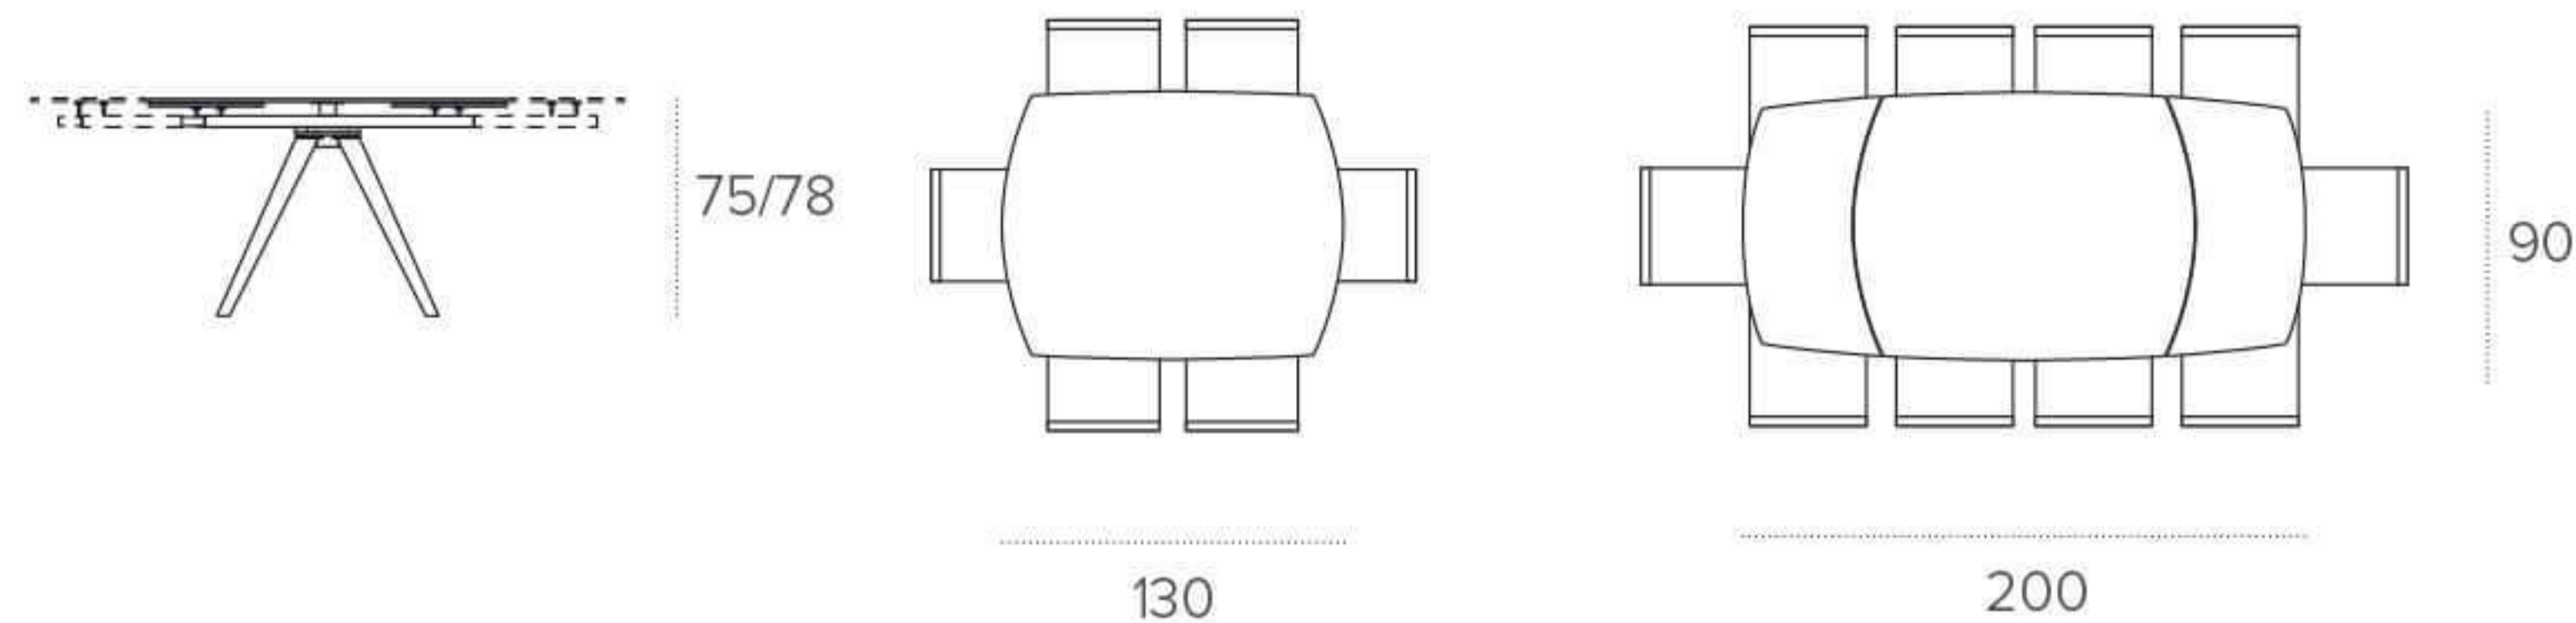

# VORTICE 130

TAVOLO ALLUNGABILE A BOTTICELLA / BARREL-SHAPED EXTENDABLE TABLE

COD. TA1B6

L 130/200 P 90 H 75/78 cm

SCOPRI IL NOSTRO  
PIANO GIREVOLE!  
DISCOVER OUR  
ROTATING TOP!  
DÉCOUVREZ NOTRE  
PLATEAU PIVOTANT!  
DESCUBRE NUESTRA  
ENCIMERA  
GIRATORIA!

# VORTICE 160

TAVOLO ALLUNGABILE A BOTTICELLA / BARREL-SHAPED EXTENDABLE TABLE

COD. TA1B6

L 160/240 P 90 H 75/78 cm

160

240

90

SCOPRI IL NOSTRO  
PIANO GIREVOLE!  
DISCOVER OUR  
ROTATING TOP!  
DÉCOUVREZ NOTRE  
PLATEAU PIVOTANT!  
DESCUBRE NUESTRA  
ENCIMERA  
GIRATORIA!