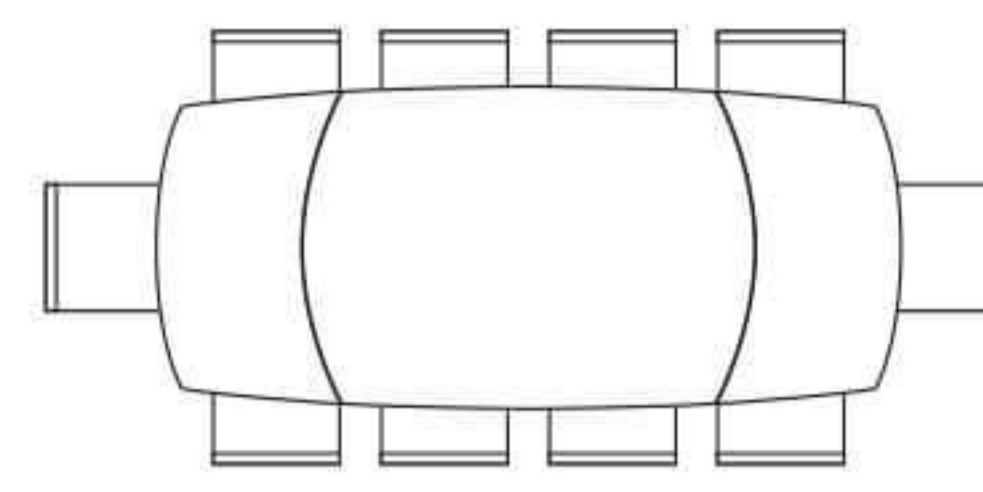

# VORTICE 160

TAVOLO ALLUNGABILE A BOTTICELLA / BARREL-SHAPED EXTENDABLE TABLE

COD. TA1B6

L 160/240 P 90 H 75/78 cm

160

240

90

SCOPRI IL NOSTRO  
PIANO GIREVOLE!  
DISCOVER OUR  
ROTATING TOP!  
DÉCOUVREZ NOTRE  
PLATEAU PIVOTANT!  
DESCUBRE NUESTRA  
ENCIMERA  
GIRATORIA!