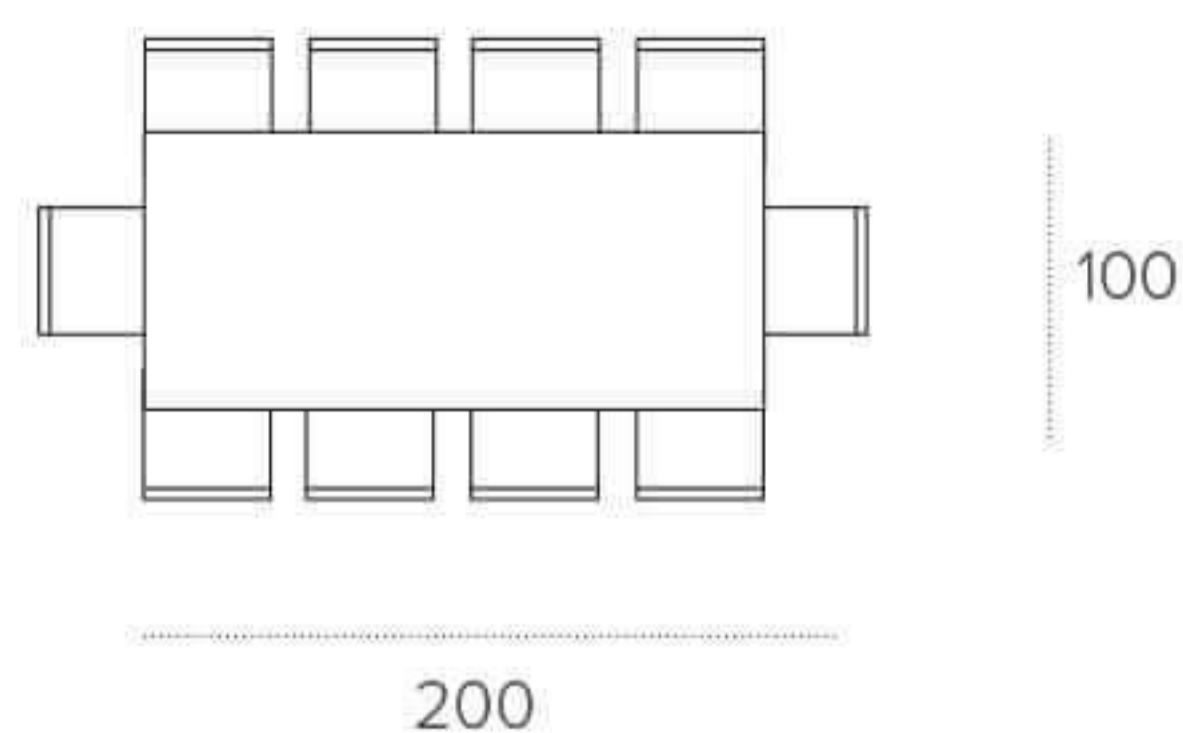

1027
RUSTICO
COUNTRY

1071
TABACCO
TOBACCO

ZED 200

TAVOLO FISSO RETTANGOLARE / RECTANGULAR NON-EXTENDABLE TABLE

COD. TP205

L 200 P 100 H 75 cm

FINITURE / FINISHES

STRUTTURA / FRAME