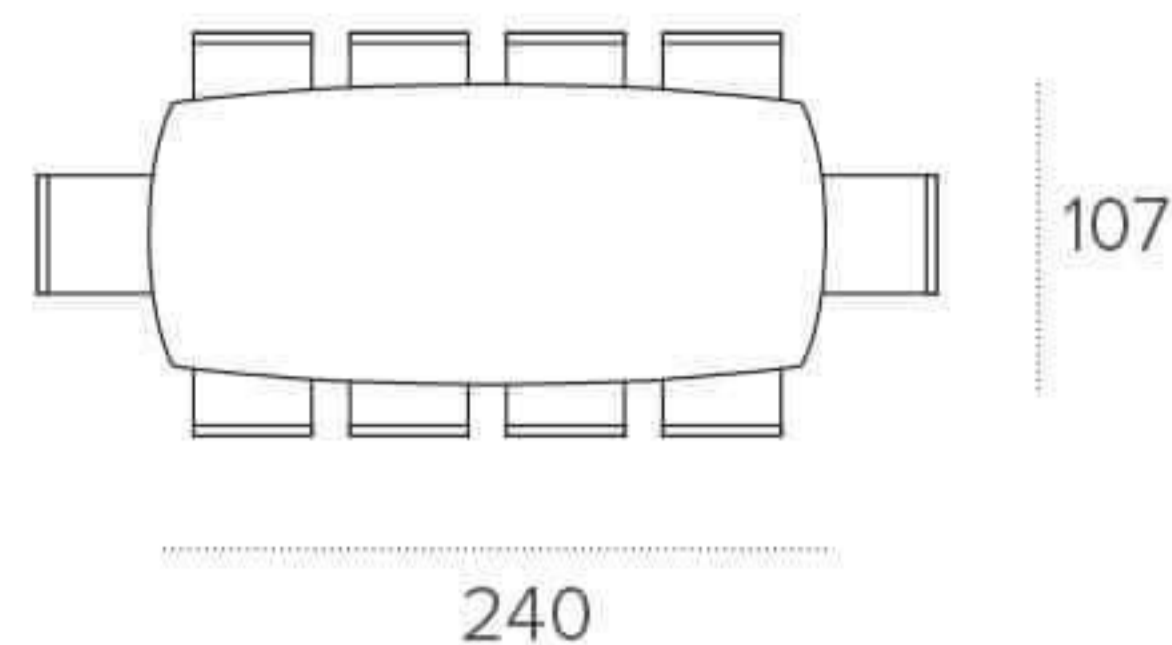

1071
TABACCO
TOBACCO

ZED 240

TAVOLO FISSO A BOTTICELLA / BARREL-SHAPED NON-EXTENDABLE TABLE

COD. TP207

L 240 P 107 H 75 cm

FINITURE / FINISHES

STRUTTURA / FRAME

AGGLOMERATO
Agglomerate