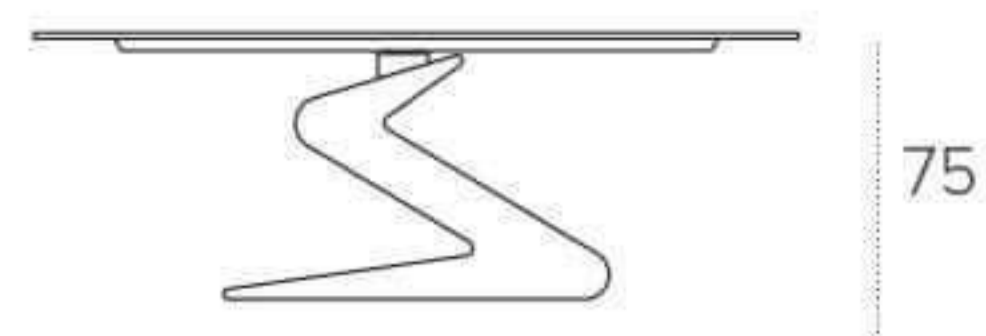

1027
RUSTICO
COUNTRY

1071
TABACCO
TOBACCO

ZED 200

TAVOLO FISSO RETTANGOLARE / RECTANGULAR NON-EXTENDABLE TABLE

COD. TP205

L 200 P 100 H 75 cm

FINITURE / FINISHES

STRUTTURA / FRAME