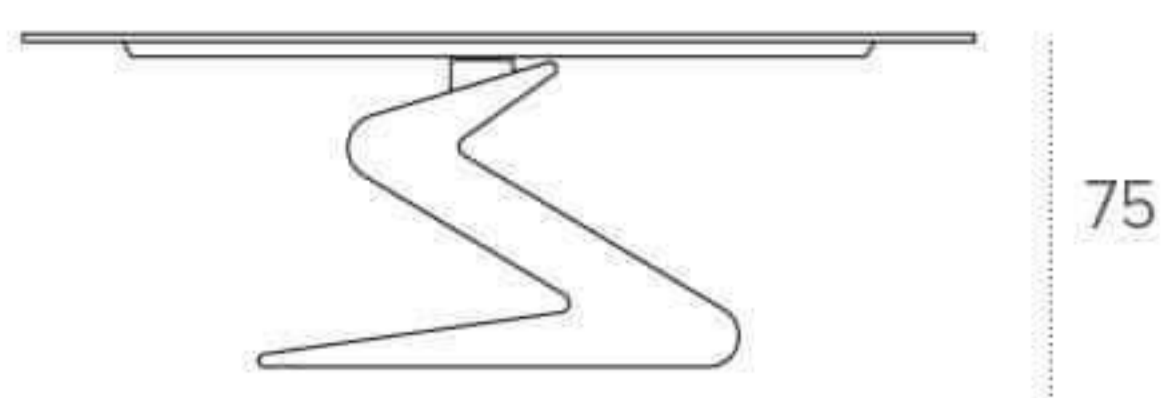

1071
TABACCO
TOBACCO

ZED 230

TAVOLO FISSO RETTANGOLARE / RECTANGULAR NON-EXTENDABLE TABLE

COD. TP203

L 230 P 110 H 75 cm

FINITURE / FINISHES

STRUTTURA / FRAME

AGGLOMERATO
Agglomerate