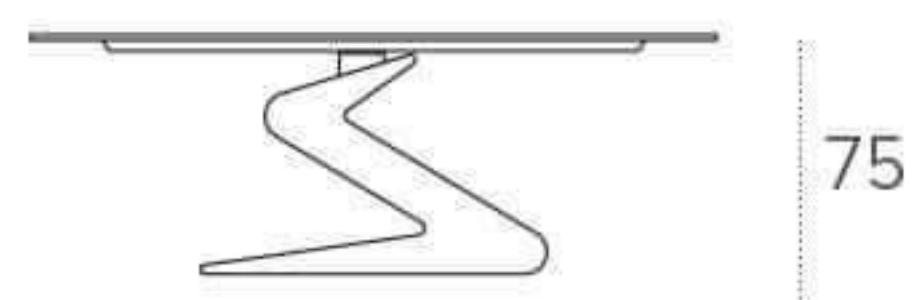

1071
TABACCO
TOBACCO

ZED 240

TAVOLO FISSO A BOTTICELLA / BARREL-SHAPED NON-EXTENDABLE TABLE

COD. TP207

L 240 P 107 H 75 cm

FINITURE / FINISHES

STRUTTURA / FRAME

AGGLOMERATO
Agglomerate