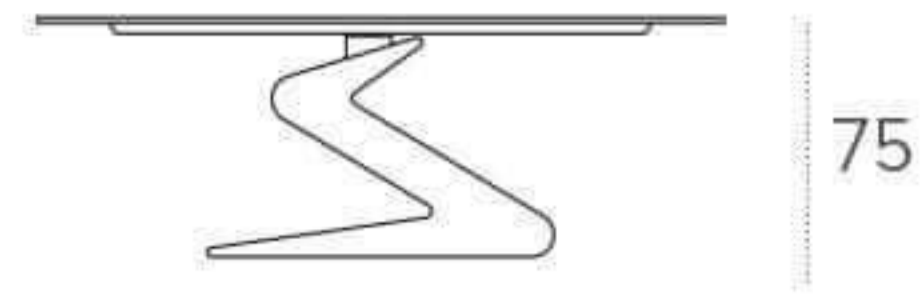

ZED 200

TAVOLO FISSO BOTTICELLA / NON-EXTENDABLE BARREL SHAPED TABLE

COD. TP209

L 197 P 100 H 75 cm