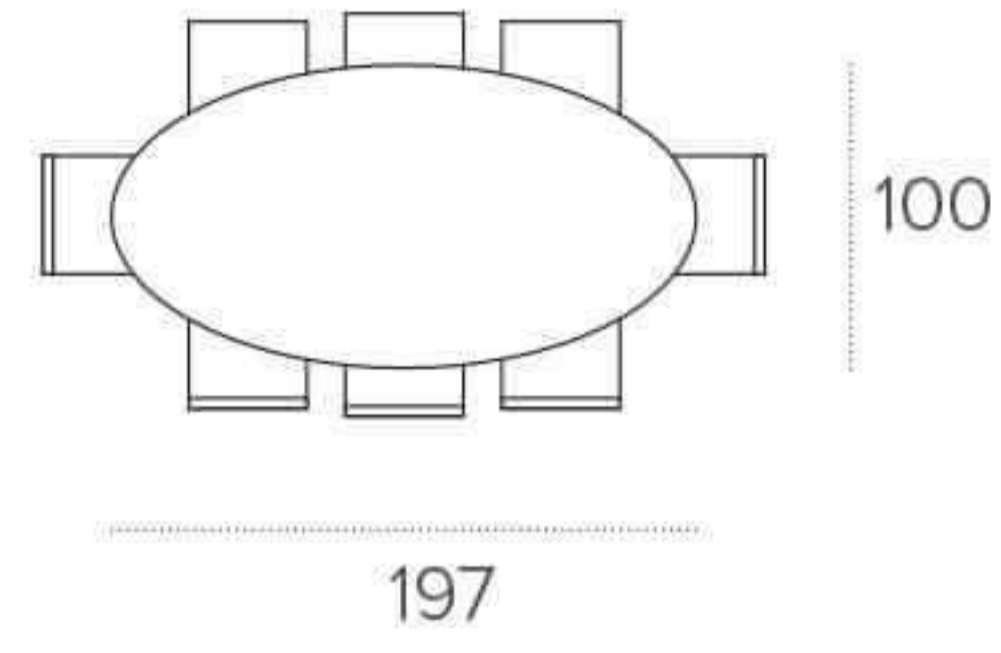

ZED 200

TAVOLO FISSO OVALE / NON-EXTENDABLE OVAL TABLE

COD. TP208

L 197 P 100 H 75 cm

FINITURE / FINISHES

STRUTTURA / FRAME

AGGLOMERATO
Agglomerate

3008
BIANCO
WHITE

3012
BRONZO
BRONZE

3021
GRAFITE
GRAPHITE

3039
TERRA
EARTH

3040
SPAZZOLATO
ARGENTO
SILVER
BRUSHED

3004
ORO OPACO
MATT GOLD

3010
NERO
BLACK

3076
ORO ROSA
PINK GOLD

3041
BRONZO
SPAZZOLATO
BRUSHED
BRONZE

3042
CORTEN
SPAZZOLATO
BRUSHED
CORTEN

PIANO / TOP

VETRO ONDULATO
Wavy glass

2812
BRONZO
BRONZE

2821
FUMÉ
SMOKE