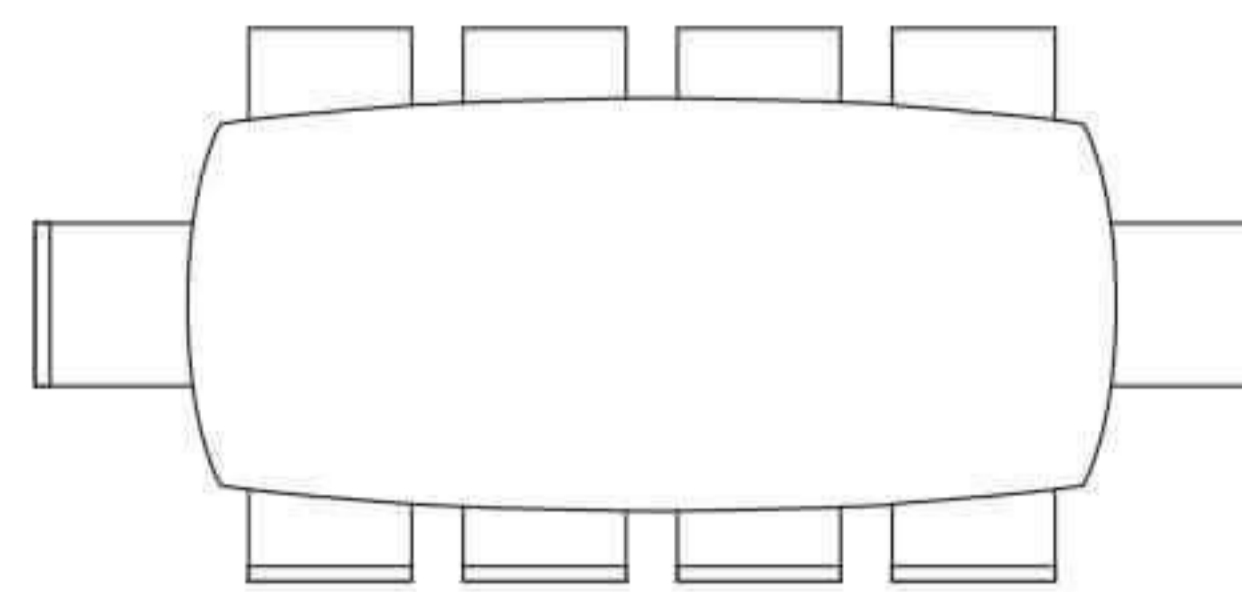

TAVOLO FISSO A BOTTICELLA / BARREL-SHAPED NON-EXTENDABLE TABLE

COD. TP202

L 230 P 110 H 75 cm

75

110

230

FINITURE / FINISHES

STRUTTURA / FRAME