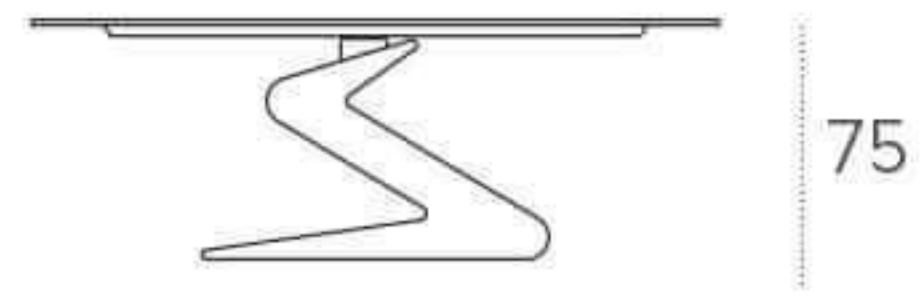

ZED 240

TAVOLO FISSO OVALE / NON-EXTENDABLE OVAL TABLE

COD. TP206

L 240 P 107 H 75 cm