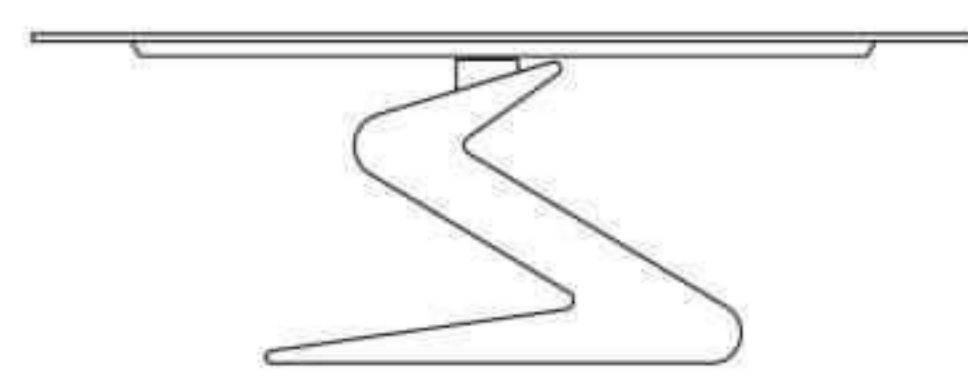

TAVOLO FISSO A BOTTICELLA / BARREL-SHAPED NON-EXTENDABLE TABLE

COD. TP202

L 230 P 110 H 75 cm

75

110

230

FINITURE / FINISHES

STRUTTURA / FRAME