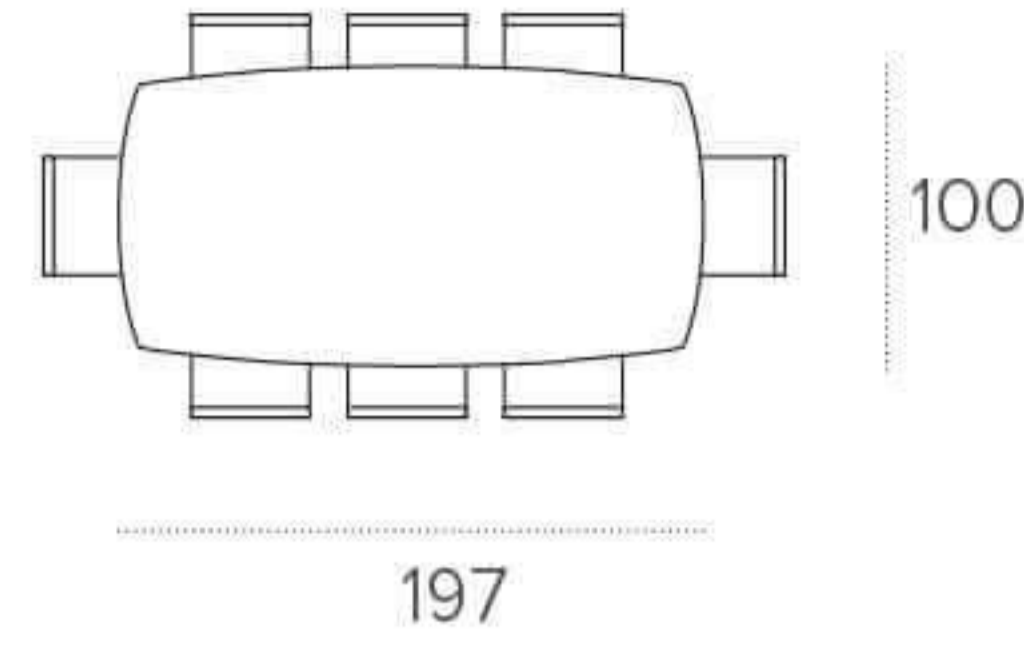

ZED 180

TAVOLO ALLUNGABILE RETTANGOLARE / RECTANGULAR EXTENDABLE TABLE

COD. TA201

L 180/270 P 90 H 75 cm

75

180

90

270

COD. TP209

L 197 P 100 H 75 cm

FINITURE / FINISHES

STRUTTURA / FRAME

AGGLOMERATO
Agglomerate

3008
BIANCO
WHITE

3012
BRONZO
BRONZE

3021
GRAFITE
GRAPHITE