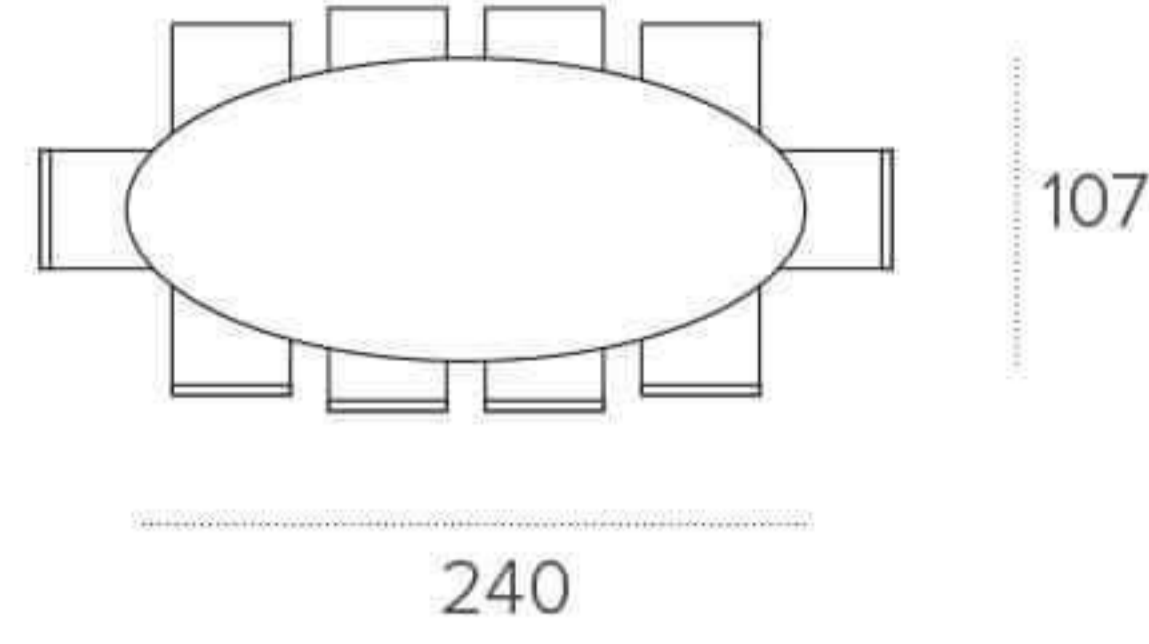

ZED 240

TAVOLO FISSO OVALE / NON-EXTENDABLE OVAL TABLE

COD. TP206

L 240 P 107 H 75 cm

FINITURE / FINISHES

STRUTTURA / FRAME

AGGLOMERATO
Agglomerate

3008
BIANCO
WHITE

3012
BRONZO
BRONZE

3021
GRAFITE
GRAPHITE

3039
TERRA
EARTH

3040
SPAZZOLATO
ARGENTO
SILVER
BRUSHED

3004
ORO OPACO
MATT GOLD

3010
NERO
BLACK

3076
ORO ROSA
PINK GOLD

3041
BRONZO
SPAZZOLATO
BRUSHED
BRONZE

3042
CORTEN
SPAZZOLATO
BRUSHED
CORTEN

PIANO / TOP

VETRO ONDULATO
Wavy glass

2812
BRONZO
BRONZE

2821
FUMÉ
SMOKE