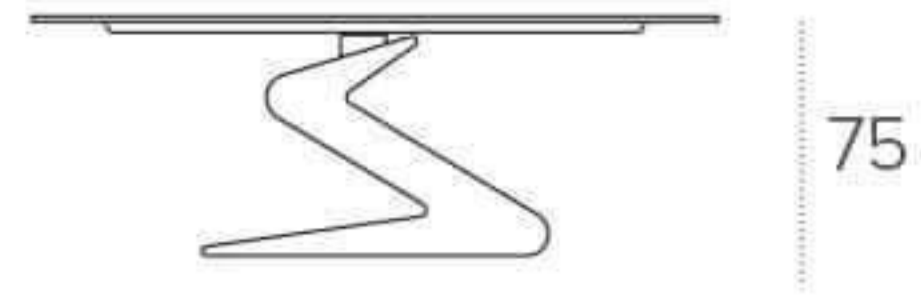

VETRO ONDULATO
Wavy glass

2812
BRONZO
BRONZE

2821
FUMÉ
SMOKE

ZED 200

TAVOLO FISSO OVALE / NON-EXTENDABLE OVAL TABLE

COD. TP208

L 197 P 100 H 75 cm

FINITURE / FINISHES