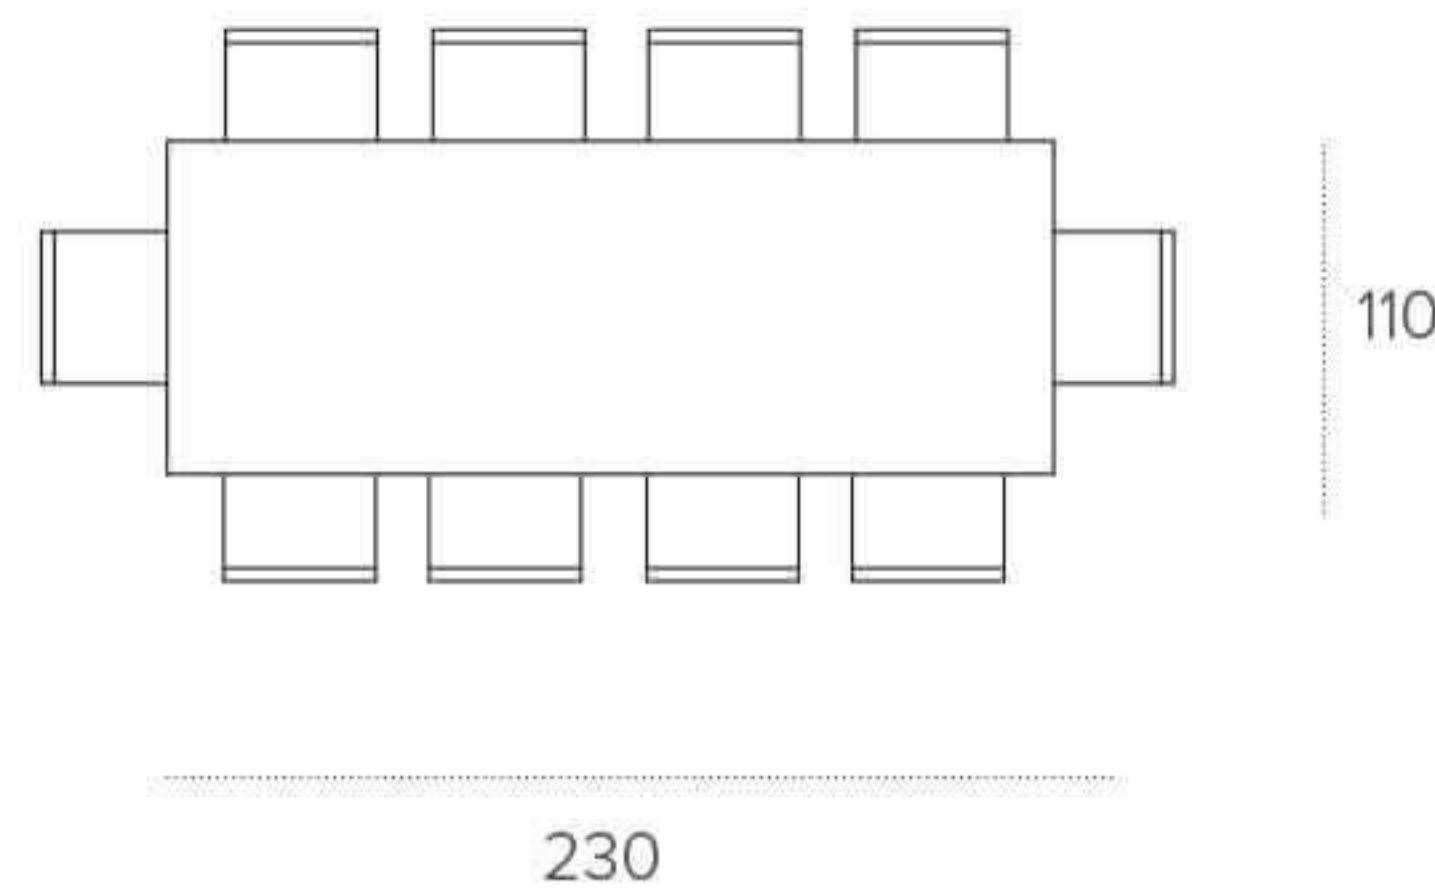

1071
TABACCO
TOBACCO

ZED 230

TAVOLO FISSO RETTANGOLARE / RECTANGULAR NON-EXTENDABLE TABLE

COD. TP203

L 230 P 110 H 75 cm

FINITURE / FINISHES

STRUTTURA / FRAME

AGGLOMERATO
Agglomerate